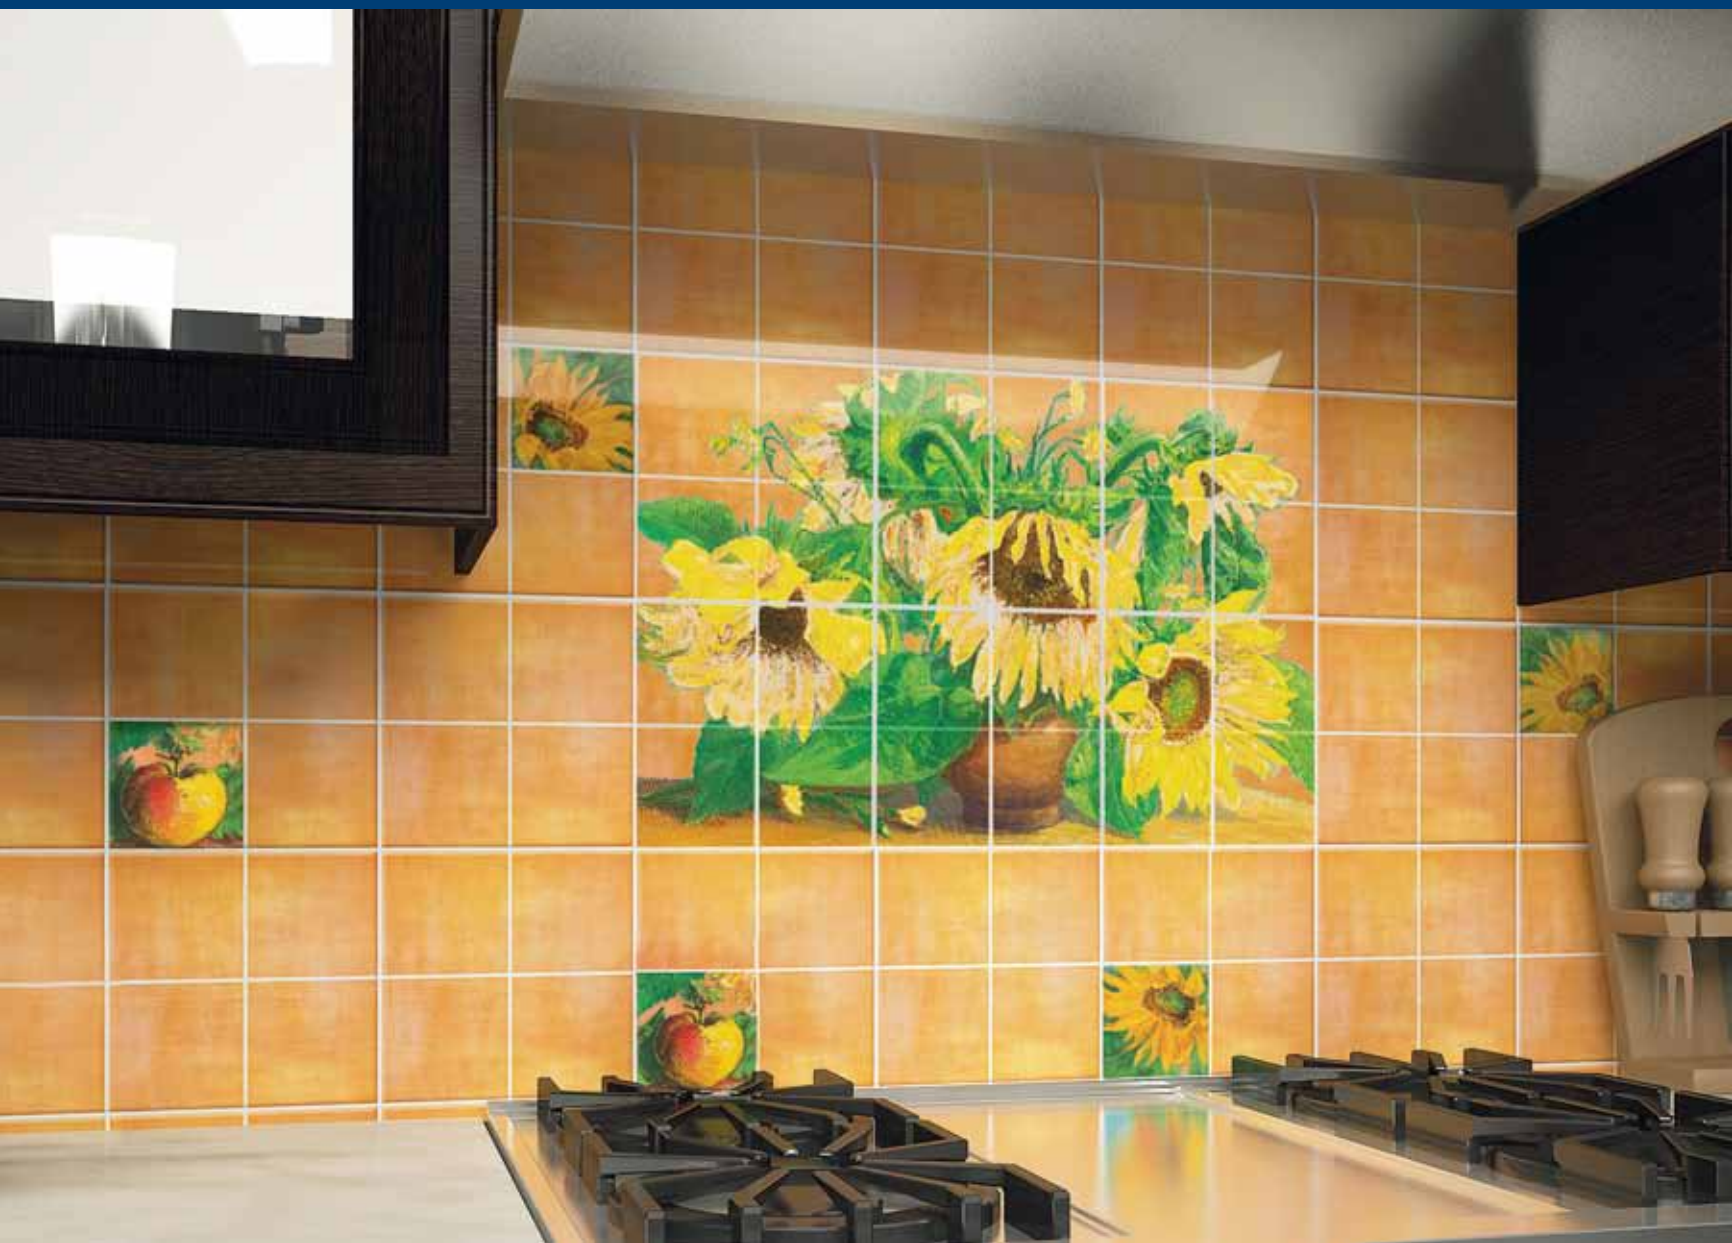

09-03-06-097

09-01-06-008

плитка керамическая глазурованная

ШЁЛКИ *Шицца*

размер, мм	в коробке			на поддоне			
	шт.	м. кв.	кг	шт.	м. кв.	кг	шт.
400x250x8 мм	16 шт.	1,6 м. кв.	21,4 кг	48 шт.	76,8 м. кв.	1055 кг	1030 кг
330x330x9 мм	11 шт.	1,2 м. кв.	24,76 кг	46 шт.	55,2 м. кв.	1165 кг	1140 кг