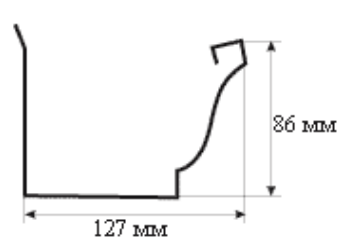

Сечение желоба