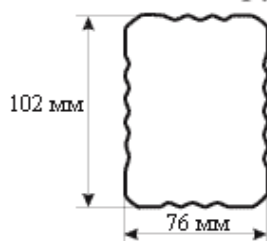

ООО "АКВИЛОН"

Не материалы дешёвые - цены НИЗКИЕ !

г.Красноярск
ул. Грунтовая 28 "А"
Тел. (391) 260-97-97

info@akvilon24.ru

www.akvilon24.ru

Сечение трубы