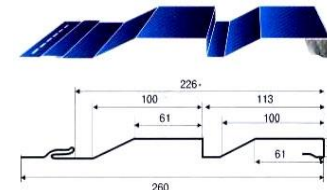

№ п/п	Наименование	Ед.изм	Цена		
			Полиэстер Россия 25мкм	ECOSTEEL 30 мкм	PRISMA Англия 50 мкм
			0,45 мм	0,5 мм	
1	Сайдинг МП СК-14x260 (226) мм	м.кв	440	685	760
2	Сайдинг и Софит "Лбрус"15x264 (240) мм		460	690	770
3	Линейная панель 16x250 (180) мм - длина до 6 м		700	850	900
4	Софит "ЕвроДоска" с перфорацией 12x250 (214) мм		510	700	---
5	Фасонные элементы любого размера		650	1250	1800
6	Планка угла наружного, внутреннего 30x30x3000	шт	180	360	
7	Планка угла наружного, внутреннего 50x50x3000		270	440	
8	Планка угла наружного, внутреннего 75x75x3000		360	580	
9	Планка угла наружного сложного 75x75x3000		540	870	
10	Планка угла внутреннего сложного 75x75x3000		500	770	
11	Планка завершающая 15x65x3000		180	360	
12	Планка завершающая сложная 30x25x3000		240	440	
13	Планка стыковочная 60x3000		180	360	
14	Планка стыковочная сложная 75x3000		500	770	
15	Планка начальная сайдинга 10x20x3000		120	295	
16	Планка аквилона 20x30	м.пог.	90	145	
17	Планка карнизного свеса сложная 50x185 (J - Фаска)	м.пог.	255	325	355
18	Планка карнизного свеса сложная 50x250 (J - Фаска)	м.пог.	290	450	495
19	Краска аэрозоль (в цвет)	шт	490		

ЗАМЕР, РАСЧЕТ, ДОСТАВКА, МОНТАЖ

Всегда в наличии сайдинг с покрытием полиэстер Россия L=3,0; 4,0; 6,0; в цветах RAL:

1014 (Слоновая кость), 1015 (Светлая слоновая кость), 5005 (Синий), 5021 (Морская волна), 6002 (Зелёная листва), 6005 (Зелёный мох), 7004 (Серый), 9003 (Белый), 8017(Шоколад)

Софит "Л брус"

Сайдинг "L брус"

Фасадная панель гофрированная

Сайдинг "Корабельная доска"

Планка угла наружного сложного

Планка угла наружного

Планка угла внутреннего сложного

Планка стыковочная сложная