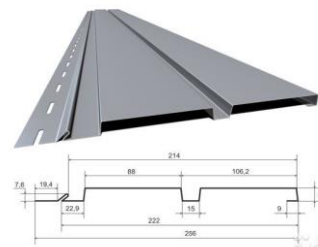

ЗАМЕР, РАСЧЕТ, ДОСТАВКА, МОНТАЖ

Всегда в наличии сайдинг с покрытием полиэстер Россия L=3,0; 4,0; 6,0; в цветах RAL:

1014 (Слоновая кость), 1015 (Светлая слоновая кость), 5005 (Синий), 5021 (Морская волна), 6002 (Зелёная листва), 6005 (Зелёный мох), 7004 (Серый), 9003 (Белый), 8017(Шоколад)

Софит "Л брус"

Сайдинг "L брус"

Фасадная панель гофрированная

Сайдинг "Корабельная доска"

Планка угла наружного сложного

Планка угла наружного

Планка угла внутреннего сложного

Планка стыковочная сложная