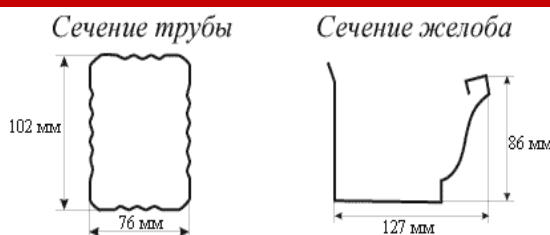

ООО "АКВИЛОН"

Не материалы дешёвые - цены НИЗКИЕ!

г.Красноярск
ул. Грунтовая 28 "А"
Т/факс (391) 260-97-97
т. 296 - 51- 01

info@akvilon24.ru
 www.akvilon24.ru