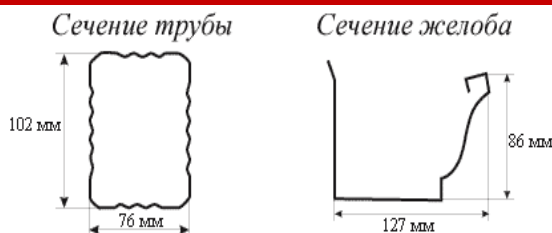

ООО "АКВИЛОН"

Не материалы дешёвые - цены НИЗКИЕ!

г.Красноярск
ул. Грунтовая 28 "А"
Т/факс (391) 260-97-97
т. 296 - 51- 01

info@akvilon24.ru
 www.akvilon24.ru