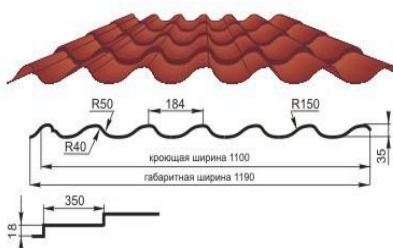

г. Красноярск, ул. Грунтовая 28 "А"

info@akvilon24.ru

www.akvilon24.ru

Габаритная ширина листа - 1,19м

Эффективная ширина листа - 1,10м

Высота профиля - 24мм

Длины листов:

1,5м, 2,2м, 3,25м, 3,95м

Шаг волны профиля - 350мм