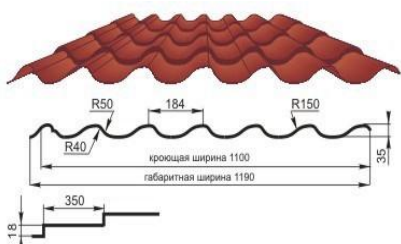

г. Красноярск, ул. Грунтовая 28 "А"

info@akvilon24.ru www.akvilon24.ru

Габаритная ширина листа - 1,19м
Эффективная ширина листа - 1,10м
Высота профиля - 24мм

Длины листов:
1,5м, 2,2м, 3,25м, 3,95м

Шаг волны профиля - 350мм

(391) 260-97-97, 260-92-92, 296-51-01